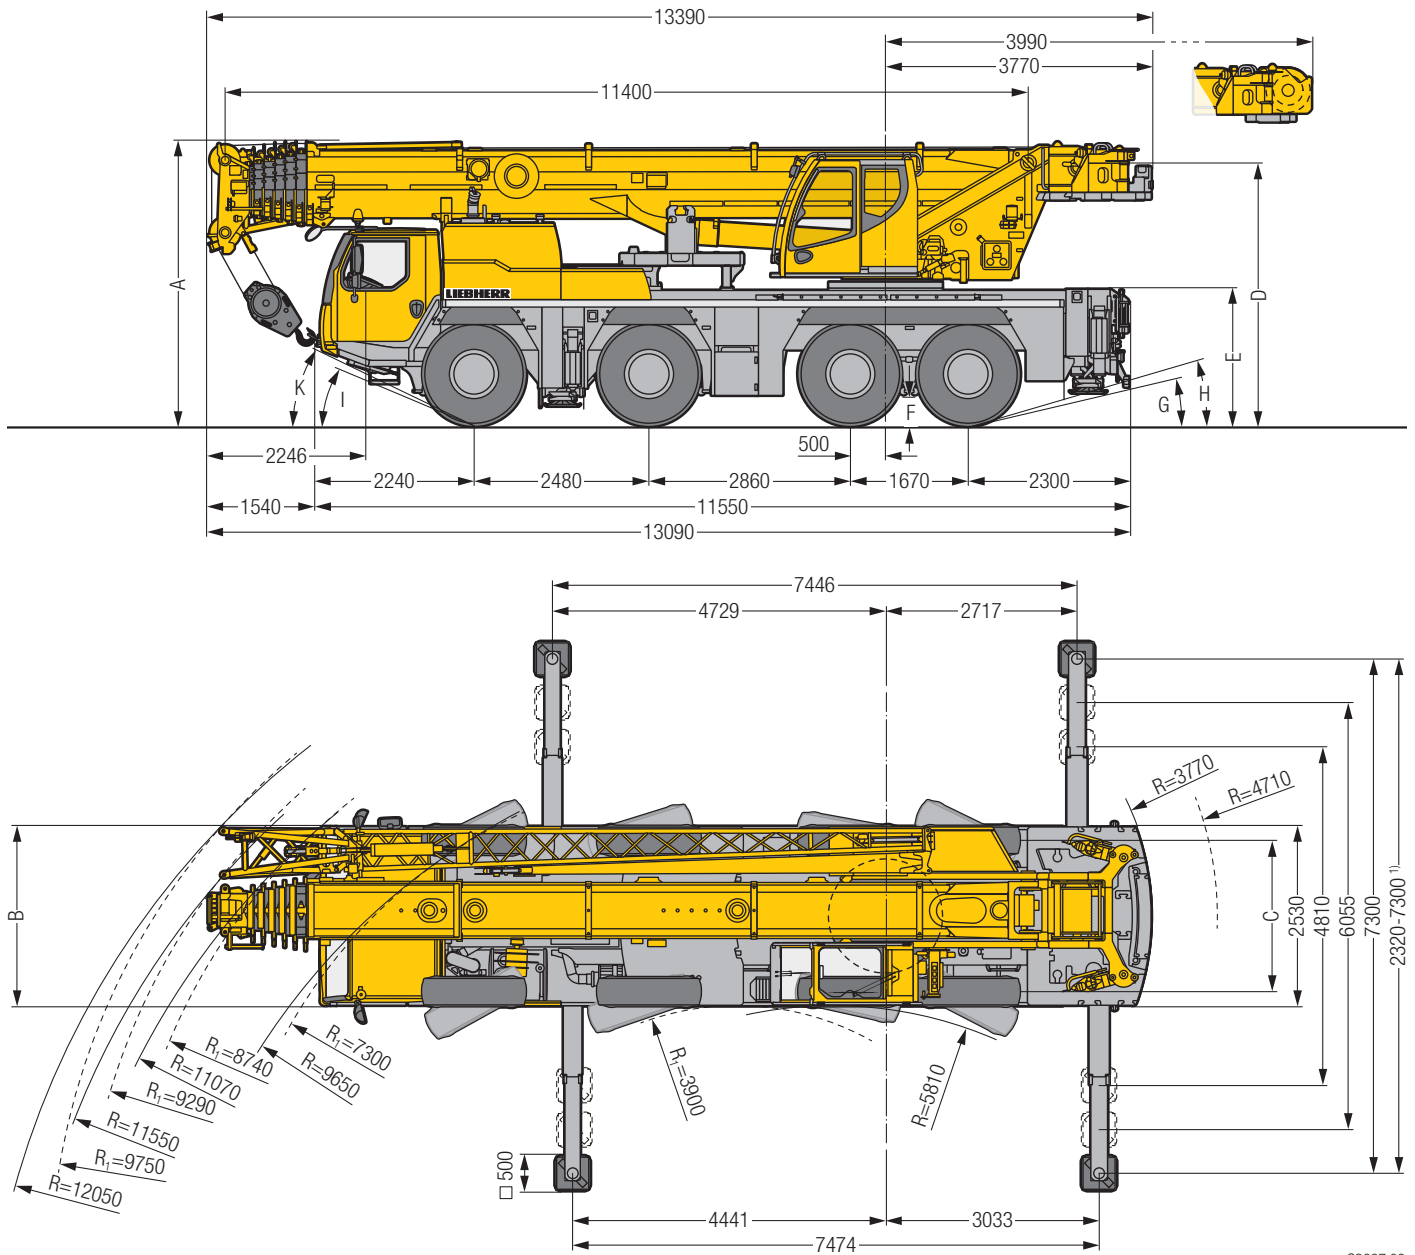

Maße / Dimensions

Encombremet / Dimensioni

Dimensiones / Габариты крана

Autokran 100to

S3087.02

R₁ = Allradlenkung · All-wheel steering · Direction toutes roues · Tutti gli assi sterzanti · Dirección en todos los ejes · Поворот всеми колесами

¹⁾ nur mit VarioBase® · only with VarioBase® · seulement avec VarioBase® · solo con VarioBase® · sólo con VarioBase® · только с VarioBase®

Maße / Dimensions / Encombremet / Dimensioni / Dimensiones / Габариты крана mm

	A	A 100 mm*	B	C	D	E	F	G	H	I	K
385/95 R 25 (14.00 R 25)	3950	3850	2550	2160	3644	1866	345	11°	15°	22°	25°
445/95 R 25 (16.00 R 25)	4000	3900	2550	2100	3694	1916	395	13°	17°	24°	27°
525/80 R 25 (20.5 R 25)	4000	3900	2690	2170	3694	1916	395	13°	17°	24°	27°

* abgeseckt · lowered · abaissé · abbassato · suspensión abajo · шасси осажено

Traglasten / Lifting capacities

Forces de levage / Portate

Tablas de carga / Грузоподъемность

T

11,4–60 m

360°

4,71 m